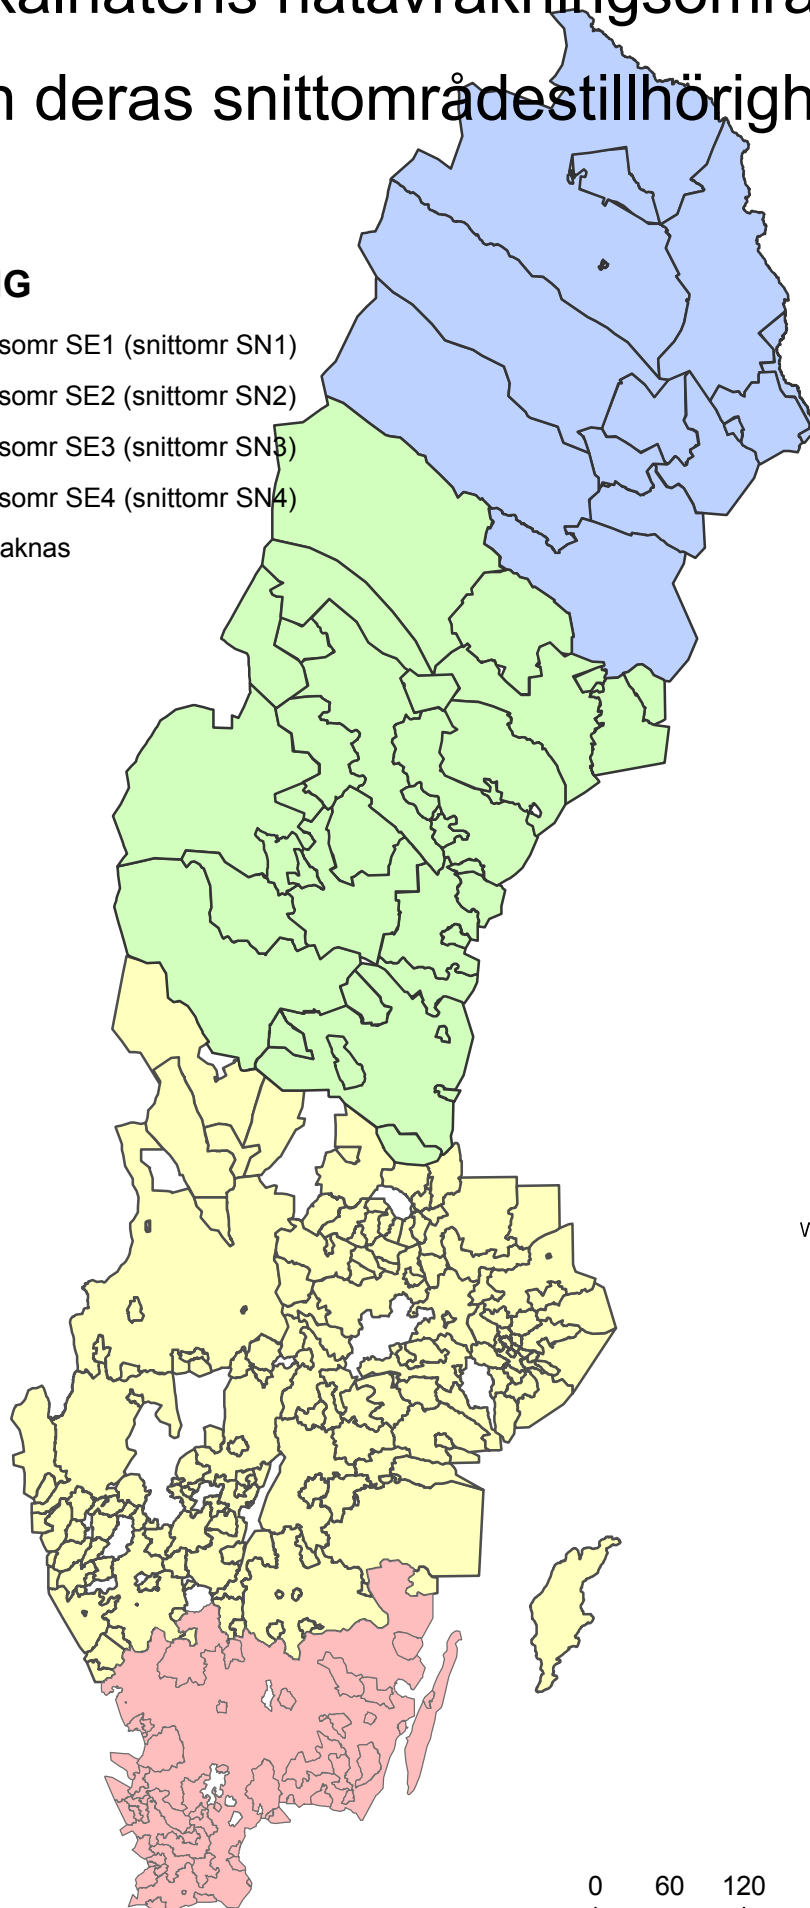

Lokalnätens nätavräkningsområden och deras snittområdestillhörighet

FÖRKLARING

-  Anmälningsomr SE1 (snittomr SN1)
-  Anmälningsomr SE2 (snittomr SN2)
-  Anmälningsomr SE3 (snittomr SN3)
-  Anmälningsomr SE4 (snittomr SN4)
-  Uppgifter saknas

0 60 120 240 Kilometer